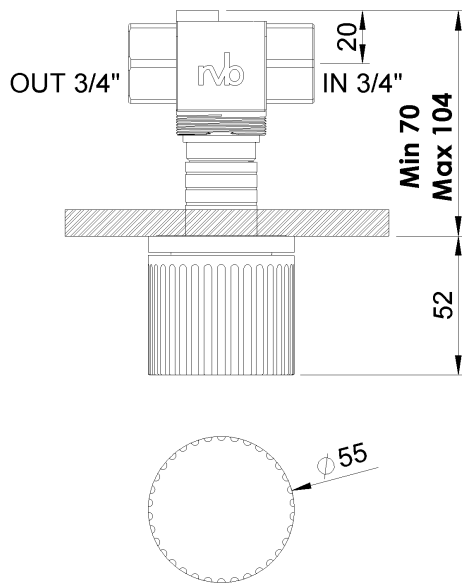

PRODUCT TECHNICAL SHEET

Collection : **JOE**

Ref. : **4086.--.82**

Robinet d'arrêt à encastrer, 3/4"

Inbouw afsluitkraan, 3/4"

Concealed stop-valve, 3/4"

Picture

Product details

Internal mechanism : Ceramic valve 1/4 turn

Technical drawing

RA0.V01