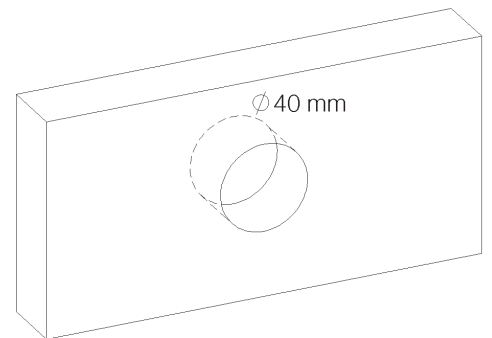

PRODUCT TECHNICAL SHEET

Collection : **JOE**

Ref. : **4086.--.82**

Robinet d'arrêt à encastrer, 3/4"

Inbouw afsluitkraan, 3/4"

Concealed stop-valve, 3/4"

Picture

Product details

Internal mechanism : Ceramic valve 1/4 turn

Technical drawing

RA0.V01